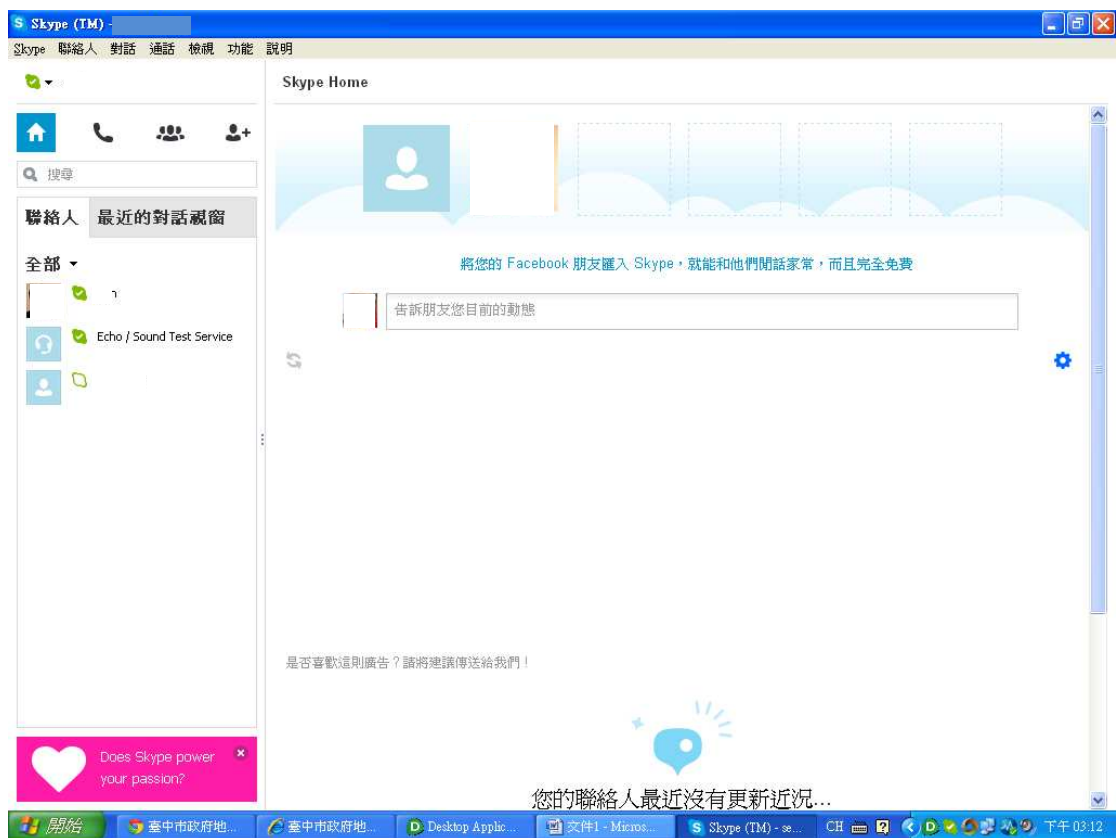

1.請先以自己的 skype 帳號密碼登入系統。

2.請點選聯絡人>新增聯絡人>搜尋 Skype 通訊錄

3.於搜尋框內輸入“tctax_service”，Skype 會自動帶出搜尋結果。

4.請選擇“臺中市政府地方稅務局電話客服中心”，並按新增到聯絡人即可。

5.可以開始使用 Skype 與我們進行文字或視訊交談囉！