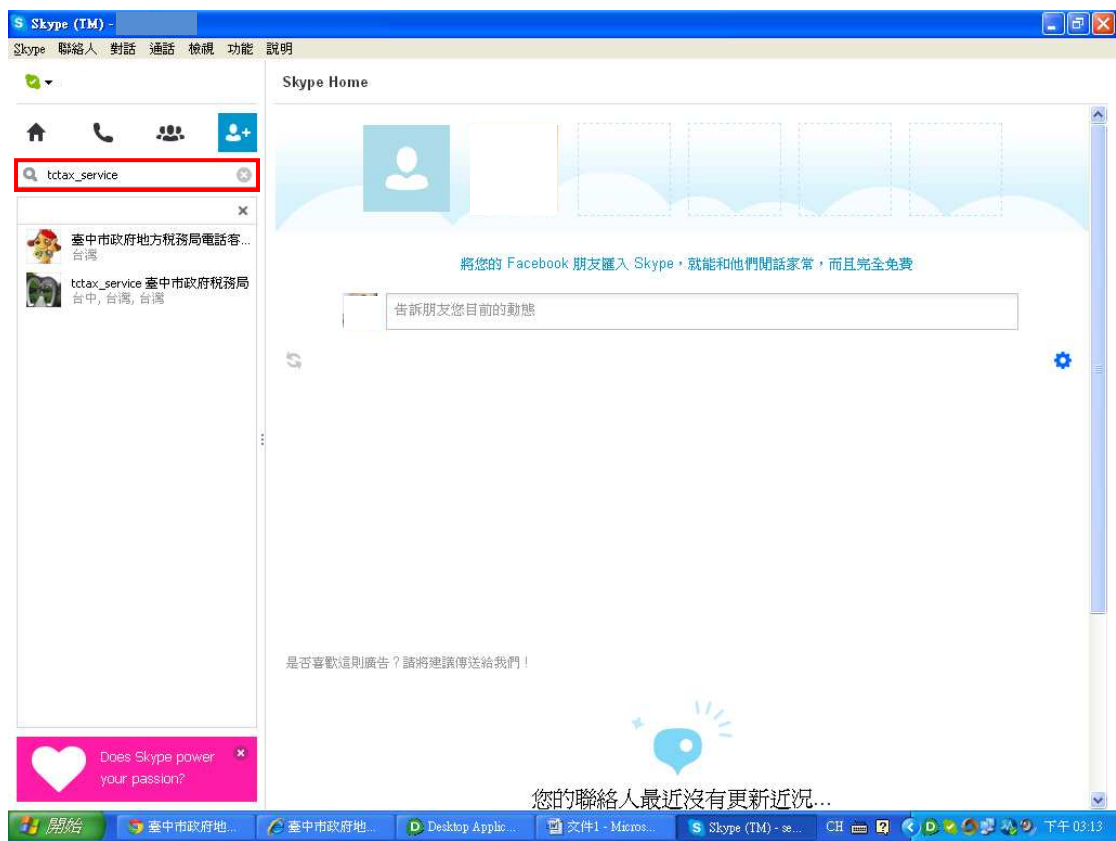

1.請先以自己的 skype 帳號密碼登入系統。

2.請點選聯絡人>新增聯絡人>搜尋 Skype 通訊錄

3.於搜尋框內輸入“tctax_service”，Skype 會自動帶出搜尋結果。

4.請選擇“臺中市政府地方稅務局電話客服中心”，並按新增到聯絡人即可。

5.可以開始使用 Skype 與我們進行文字或視訊交談囉！