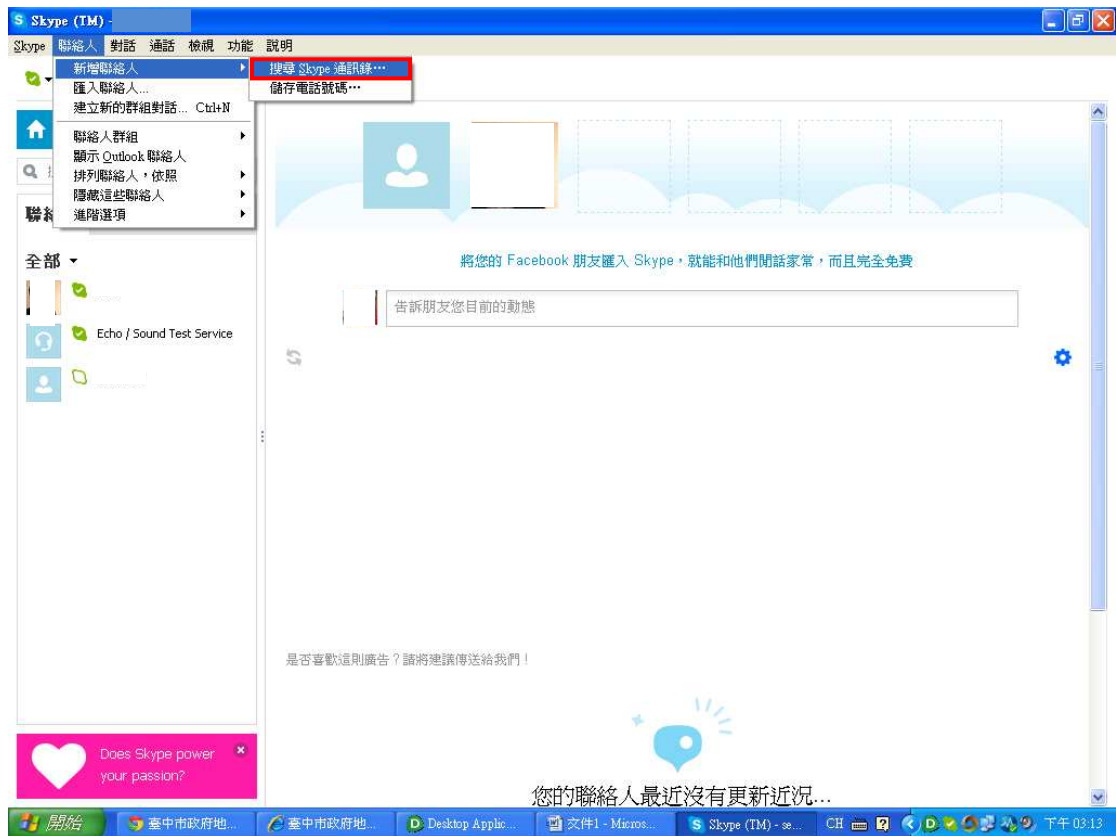

1.請先以自己的 skype 帳號密碼登入系統。

2.請點選聯絡人>新增聯絡人>搜尋 Skype 通訊錄

3.於搜尋框內輸入“tctax_service”，Skype 會自動帶出搜尋結果。

4.請選擇“臺中市政府地方稅務局電話客服中心”，並按新增到聯絡人即可。

5.可以開始使用 Skype 與我們進行文字或視訊交談囉！